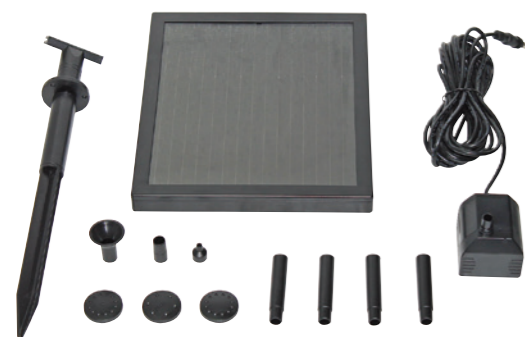

^{*1} Deze armatuur bevat ingebouwde LED-lampen. De lampen in de armatuur kunnen niet worden vervangen.

VIJVERMISTMAKER

PondoFog RGB

- Mystieke mistmaker met gekleurde RGB ledverlichting
- Energiebesparende sfeergenerator voor vijver en kleine waterpartijen op balkons en terras (geschikt voor indoor gebruik)
- Geschikt voor permanent gebruik boven en onder water (IP 68)
- Eenvoudige installatie van de complete set bestaande uit mistmaker incl. ledverlichting, 2 m + 8 m lange kabel, kabeltransformator en drijvende ring

SOLAR FONTEINSET

PondoSolar 150 / 250

PondoSolar 150

- Met 150 l/u, 6 V pomp
- Met 1,4 Watt zonnepaneel
- Inclusief 4 sproeikoppen en koppelstukken
- Fontein op zonne-energie - zonder stroomaansluiting

PondoSolar 250 Control