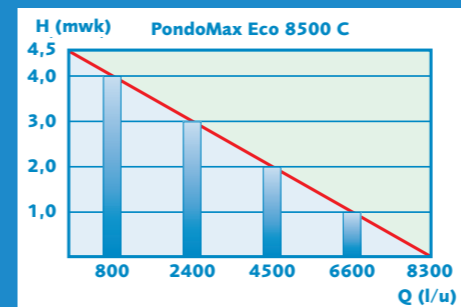

FILTER- EN BEEKLOOPPOMPEN

PondoMax Eco 8500 C – 17500 C

Beekloop

Filter

Waterval

PondoMax Eco 8500 C – 17500 C

- Energiezuinige pomp voor filters en beeklopen met een geïntegreerde regelaar
- De controller kan worden gebruikt om het vermogensniveau op een continue schaal aan te passen
- Het display toont het huidige stroomverbruik in W of het vermogen in %
- Droog en nat opstelbaar
- Ideaal voor het transport van grof vuil tot 8 mm
- Meegeleverde trapsgewijze slangtule
- Inclusief droogloop- en blokkeerbeveiliging

25 / 32 / 38 mm

PondoMax Eco 8500 C-17500 C 280 x 230 x 150 mm

- min. Energy 70W
- max. Power 8300l/h
- Power Control
- German Technology & Service
- 3 Years Guarantee

Modellen	Capaciteit	Druk	220-240V/50Hz	Kabellengte	Artikelnr.
PondoMax Eco 8500 C	8300 l/u	Qmax 4,50 m	Hmax 20-70 W	8 + 2 m	Artikelnr. 73342 VE 2
PondoMax Eco 11500 C	10300 l/u	Qmax 4,60 m	Hmax 25-100 W	8 + 2 m	Artikelnr. 73343 VE 2
PondoMax Eco 17500 C	17300 l/u	Qmax 4,70 m	Hmax 30-175 W	8 + 2 m	Artikelnr. 73344 VE 2