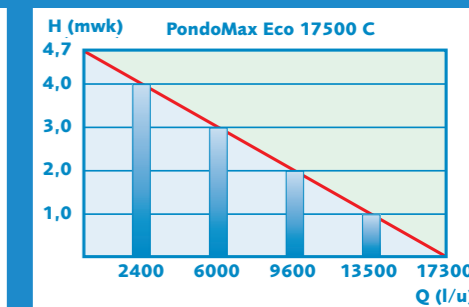

FILTER- EN BEEKLOOPPOMPEN

PondoMax Eco 8500 C – 17500 C

Beekloop

Filter

Waterval

PondoMax Eco 8500 C – 17500 C

- Energiezuinige pomp voor filters en beeklopen met een geïntegreerde regelaar
- De controller kan worden gebruikt om het vermogensniveau op een continue schaal aan te passen
- Het display toont het huidige stroomverbruik in W of het vermogen in %
- Droog en nat opstelbaar
- Ideaal voor het transport van grof vuil tot 8 mm
- Meegeleverde trapsgewijze slangtule
- Inclusief droogloop- en blokkeerbeveiliging

25 / 32 / 38 mm

PondoMax Eco 8500 C-17500 C 280 x 230 x 150 mm

- min. Energy 70W
- max. Power 8300l/h
- Power Control
- German Technology & Service
- 3 Years Guarantee

Modellen	Capaciteit	Druk	220-240V/50Hz	Kabellengte	Artikelnr.
PondoMax Eco 8500 C	8300 l/u	Qmax 4,50 m	Hmax 20-70 W	8 + 2 m	Artikelnr. 73342 VE 2
PondoMax Eco 11500 C	10300 l/u	Qmax 4,60 m	Hmax 25-100 W	8 + 2 m	Artikelnr. 73343 VE 2
PondoMax Eco 17500 C	17300 l/u	Qmax 4,70 m	Hmax 30-175 W	8 + 2 m	Artikelnr. 73344 VE 2