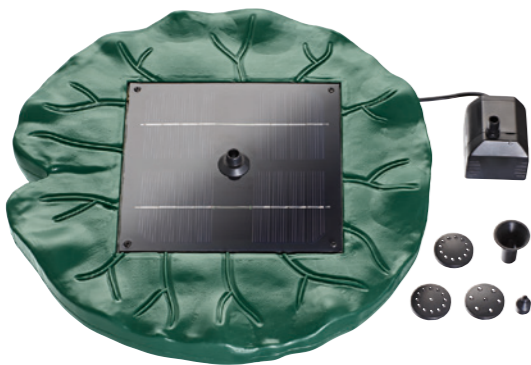

PondoSolar 1600

- Met 1600 l/u, 12 - 18V pomp
- Met 2 x 10 Watt zonnepaneel
- Inclusief 2 verschillende sproeikoppen
- Fontein op zonne-energie - zonder stroomaansluiting

Modellen	Zonnepaneel	Pomp/DC	Vulkaan	Artikelnr.
PondoSolar 150	1,4 W	6 V	45 cm	Artikelnr. 40277 VE 4
PondoSolar 250 Control	3 W	7-9,5 V	60 cm	Artikelnr. 43324 VE 2
PondoSolar 600 Control	7 W	10-13 V	80 cm	Artikelnr. 43325 VE 2
PondoSolar 1600	20 W	12-18 V	180 cm	Artikelnr. 43326 VE 2
PondoSolar Charge	-	9 V	-	Artikelnr. 46786 VE4*

*Leverbaar zolang de voorraad strekt

DRIJVENDE SOLAR FONTEINSET

PondoSolar Lily Island

PondoSolar Lily Island

- Met 150 l/u, 6 V pomp
- Met 1,3 Watt zonnepaneel
- Inclusief 4 sproeikoppen
- Fontein op zonne-energie = zonder stroomaansluiting

PondoSolar LED Island

PondoSolar LED Island

- Met 180 l/u, 7 V pomp en 2,5 Watt zonnepaneel
- Inclusief vier afwisselende sproeipatronen
- Inclusief automatische warm witte LED-verlichting
- Met Li-polymeer batterij van 3,7 V / 600 mAh
- Afhankelijk van het oplaadniveau van de batterij kan de pomp 's avonds tot zes uur licht geven.

SOLAR VIJVERVERLICHTING SET

PondoSolar LED Set 3

PondoSolar LED Set 3

- Vijververlichting set met drie compacte warm witte ledspots en een grondpen
- Met Li-ion batterij 3,7 V - 1800 mAh
- 0,5 W ledschijnwerpers die in de schemering oplichten
- Spots voor vijvers en tuinen voor continu gebruik boven en onder water (IP 68)
- Inclusief 5 m kabel plus twee 1,5 m kabels