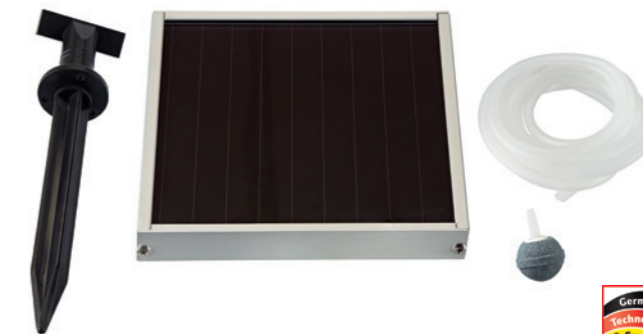

PondoSolar LED Island

PondoSolar LED Island

- Met 180 l/u, 7 V pomp en 2,5 Watt zonnepaneel
- Inclusief vier afwisselende sproeipatronen
- Inclusief automatische warm witte LED-verlichting
- Met Li-polymeer batterij van 3,7 V / 600 mAh
- Afhankelijk van het oplaadniveau van de batterij kan de pomp 's avonds tot zes uur licht geven.

SOLAR VIJVERVERLICHTING SET

PondoSolar LED Set 3

PondoSolar LED Set 3

- Vijververlichting set met drie compacte warm witte ledspots en een grondpen
- Met Li-ion batterij 3,7 V - 1800 mAh
- 0,5 W ledschijnwerpers die in de schemering oplichten
- Spots voor vijvers en tuinen voor continu gebruik boven en onder water (IP 68)
- Inclusief 5 m kabel plus twee 1,5 m kabels

SOLAR VIJVERBELUCHTINGSSET

PondoSolar Air 150 Plus

PondoSolar Air 150 Plus

- Beluchterpomp (ca. 80 l/u) met nieuwste accu-techniek
- Inclusief 3,7 V - 2000 mAh Li-ion batterij voor beluchting bij schemering
- Met 2 m slang en luchtsteen
- Met 1 Watt - 6 V zonnepaneel