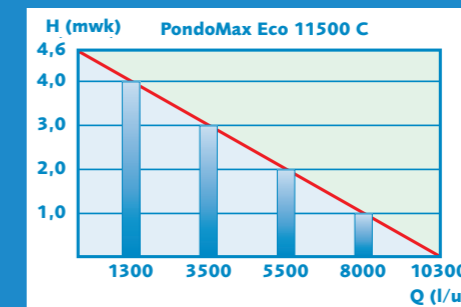

FILTER- EN BEEKLOOPPOMPEN

PondoMax Eco 8500 C – 17500 C

Beekloop

Filter

Waterval

PondoMax Eco 8500 C – 17500 C

- Energiezuinige pomp voor filters en beeklopen met een geïntegreerde regelaar
- De controller kan worden gebruikt om het vermogensniveau op een continue schaal aan te passen
- Het display toont het huidige stroomverbruik in W of het vermogen in %
- Droog en nat opstelbaar
- Ideaal voor het transport van grof vuil tot 8 mm
- Meegeleverde trapsgewijze slangtule
- Inclusief droogloop- en blokkeerbeveiliging

25 / 32 / 38 mm

PondoMax Eco 8500 C-17500 C 280 x 230 x 150 mm

- min. Energy 70W
- max. Power 8300l/h
- Power Control
- German Technology & Service
- 3 Years Guarantee

Modellen	Capaciteit	Druk	220-240V/50Hz	Kabellengte	Artikelnr.
PondoMax Eco 8500 C	8300 l/u	Qmax 4,50 m	Hmax 20-70 W	8 + 2 m	Artikelnr. 73342 VE 2
PondoMax Eco 11500 C	10300 l/u	Qmax 4,60 m	Hmax 25-100 W	8 + 2 m	Artikelnr. 73343 VE 2
PondoMax Eco 17500 C	17300 l/u	Qmax 4,70 m	Hmax 30-175 W	8 + 2 m	Artikelnr. 73344 VE 2